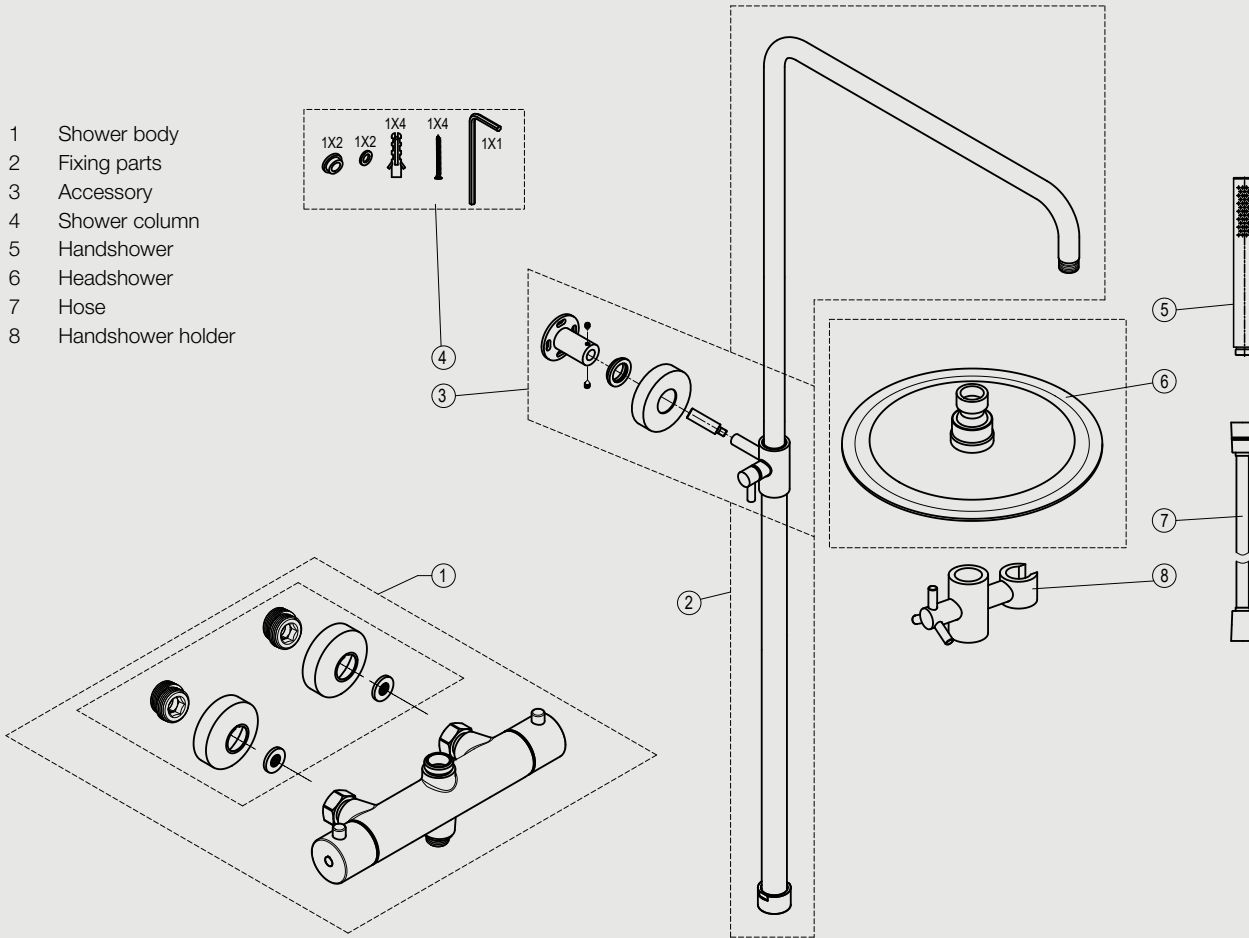

Edition: 2020-04-01

1. 1 Shower body
2. 2 Fixing parts
3. 3 Accessory
4. 4 Shower column
5. 5 Handshower
6. 6 Headshower
7. 7 Hose
8. 8 Handshower holder

Pleasure 2 Coal

Kattosuihkusetti ruostumatonta terästä. Termostaattihana, jossa integroitu vaihdin.
Kiertymätön letku. Kaksitoimintoinen: kattosuihku ja käsisuihku.

Tuotenumero	RSK
20013	8283015

Tekniset tiedot:

CC 150, mukana epäkeskot CC 160:lle
Säädettävä suihkutanko: 970-1360 mm
Säädettävä ylempi seinäkiinnitin: CC 70-129 mm seinästä
Suihkuletku: 1,5 m
Kattosuihku: Ø 250 mm